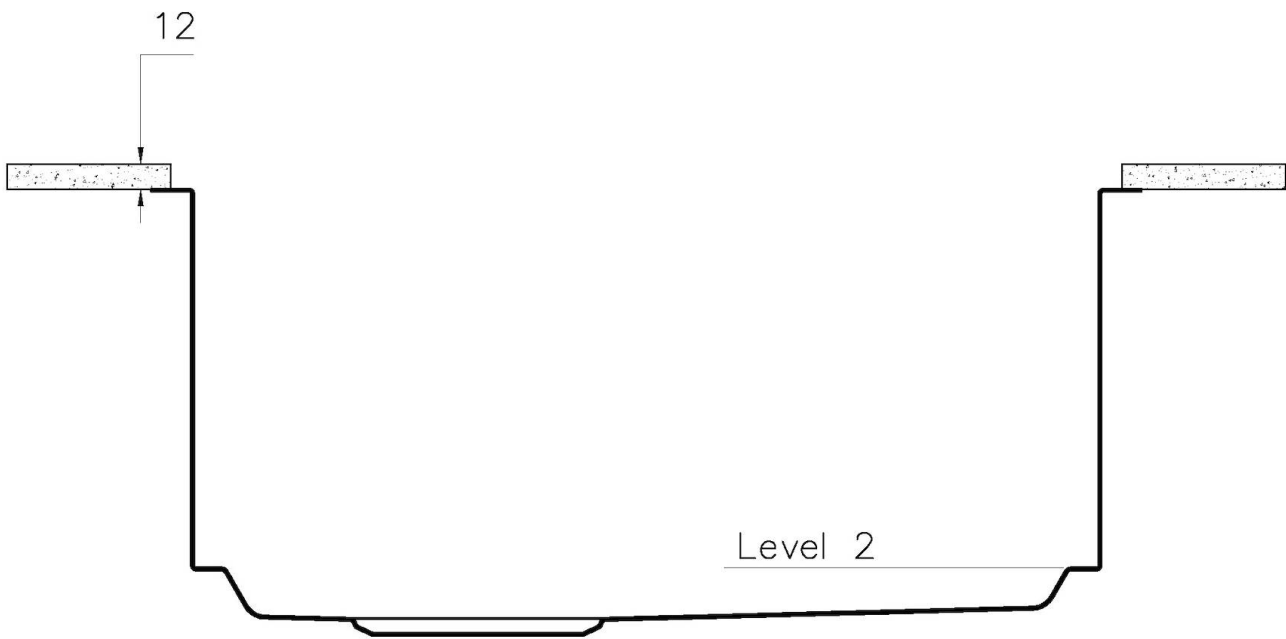

ÉVIERS PROFONDS

Acier de 1 mm d'épaisseur. Une épaisseur importante qui garantit une résistance maximale pour les éviers qui ne connaissent pas les signes du temps.

FOND MOULÉ

PÉRIMÈTRE TROP COMPLET

Le trop plein est un dispositif de sécurité toujours présent sur les éviers Foster qui empêche l'eau de déborder de la cuve en cas d'oubli. La solution du vidange périmétrique améliore l'esthétique grâce à sa forme carrée et essentielle.

LEVEL 2:

8100 615

1257/85-

8100 615 + 8100 614
POSIZIONATE A FILO VASCA / EDGE POSITIONING

8100 615
POSIZIONATA SUL FONDO / BOTTOM POSITIONING

Sottotop/Undermount

B-B:
 Dettaglio installazione e sistema di fissaggio
 Installation detail and fixing system