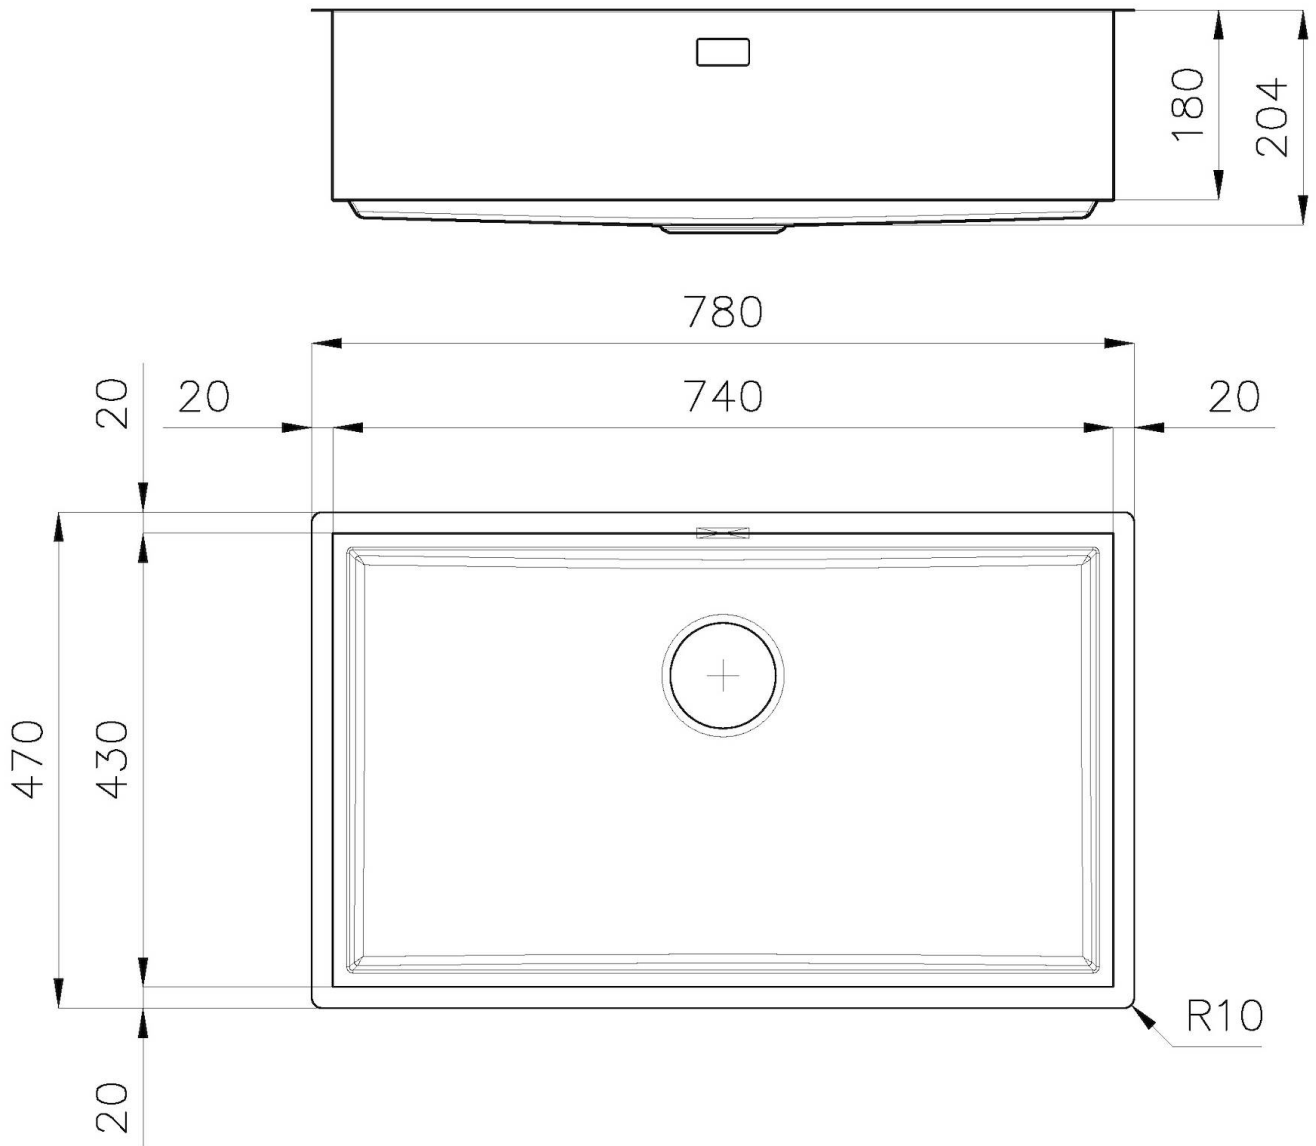

Textures Satiné

Finition Brossée Foster

Finition PVD

Coloration Gun Metal

Base 90 cm

Dimensions 780 x 470 mm

Mesure cuve 740 x 430 mm

Largeur 78 cm

Notes:

Possibilité de fournir des géométries CAO 3D sur demande pour créer des grilles dans le même matériau que le plateau

INCLU

1 x Grille Black 8100 614

1 x Grille Black 8100 615

DESSINS TECHNIQUES

1257/85-