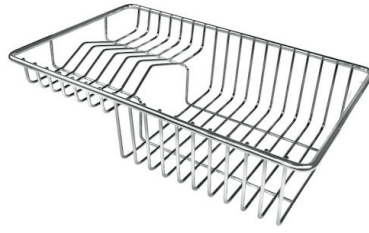

LEVEL 2:

8100 615

1257/85-

8100 615 + 8100 614
POSIZIONATE A FILO VASCA / EDGE POSITIONING

8100 615
POSIZIONATA SUL FONDO / BOTTOM POSITIONING

Sottotop/Undermount

B-B:
 Dettaglio installazione e sistema di fissaggio
 Installation detail and fixing system

A-A:
 Dettaglio installazione positive reveal e sistema di fissaggio
 Installation detail with positive reveal and fixing system

1257/85-

GALERIE

FOURNI

Grille Black
8100 615

Grille Black
8100 614

ACCESSOIRES OPTIONNELS

Cuvette blanche
8153 100

Panier à vaisselle inox
8100 303

Cuvette perforée en acier inoxydable
8151 001

Cuvette perforée en acier inoxydable
8151 000

Cuvette perforée en acier inoxydable PVD Copper
8151 008