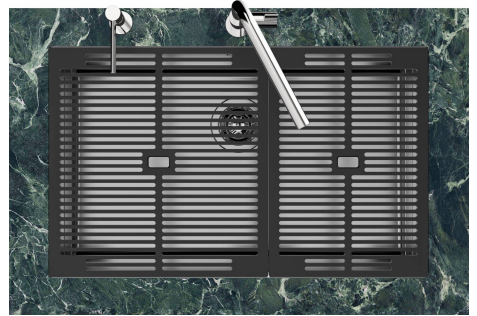

GALERIE

FOURNI

Grille Black
8100 614

ACCESSOIRES OPTIONNELS