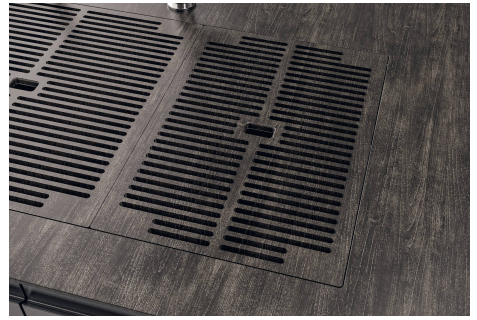

GALERIE

FOURNI

Grille Black
8100 614

ACCESSOIRES OPTIONNELS