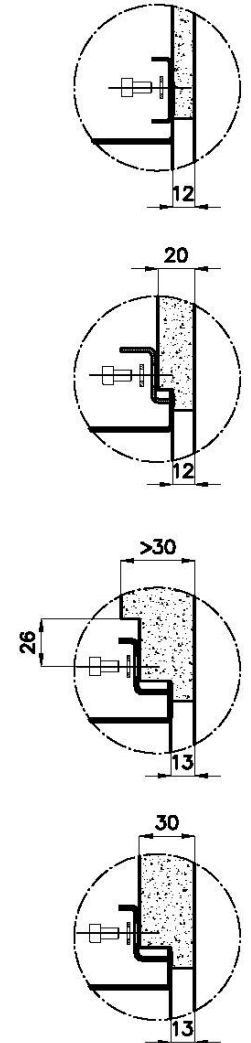

Évier Quadra EVO Gun Metal

Eviers

Code: 1257 856

CARACTÉRISTIQUES

CUVE CARRÉE - RAYON 0

Les cuves carrées de Foster ont des bords verticaux parfaitement carrés.

CUVE PROFONDE

Des cuves qui atteignent une profondeur importante, plus de 20 cm, grâce à la technologie de production avancée, qui offrent une grande capacité et une grande commodité dans toutes les opérations de lavage.

VIDANGE 3,5" BASKET

La vidange est équipé d'une grande bonde de 3,5", avec un bouchon à panier pratique qui empêche les parties solides de s'écouler dans le drain.

DÉTAILS

Bord d'installation

Sous-plan

Matériau Acier inoxydable AISI 304

Textures Satiné

Finition Brossée Foster

Finition PVD

Coloration Gun Metal

Base 90 cm

Dimensions 780 x 470 mm

Mesure cuve 740 x 430 mm

Largeur 78 cm

LEVEL 2:

8100 615

1257/85-

8100 615 + 8100 614
POSIZIONATE A FILO VASCA / EDGE POSITIONING

8100 615
POSIZIONATA SUL FONDO / BOTTOM POSITIONING

Sottotop/Undermount

B-B:
 Dettaglio installazione e sistema di fissaggio
 Installation detail and fixing system